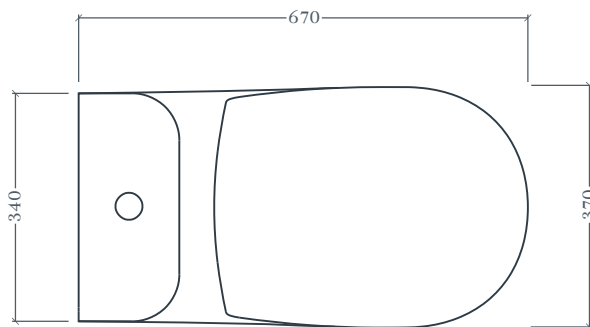

## FILE 2.0 | FLV003 + FLC001

Vaso monoblocco + cassetta 37\*67 H87  
Close-coupled WC + ceramic cistern 37\*67 H87

Peso: KG 31+12  
Weight: KG 31+12

N.B. Le misure indicate possono subire una variazione dell'0,6% circa, dovuta ad usura stampi e a variazioni delle caratteristiche tecniche relative alle materie prime che compongono l'impasto.

N.B. Indicated size could have a variation of about 0,6% due to usure of the moulds or the variations of the materials' technical characteristics used in the mixture.