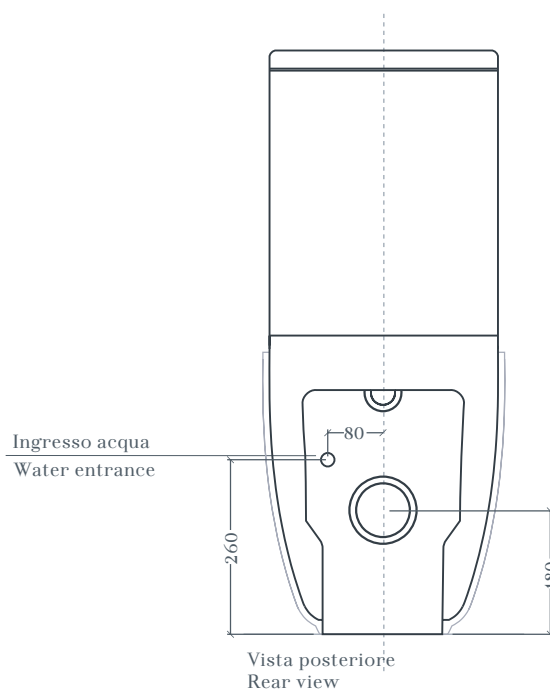

## FILE 2.0 | FLV003 + FLC001

Vaso monoblocco + cassetta 37\*67 H87  
Close-coupled WC + ceramic cistern 37\*67 H87

Peso: KG 31+12  
Weight: KG 31+12

N.B. Le misure indicate possono subire una variazione dell'0,6% circa, dovuta ad usura stampi e a variazioni delle caratteristiche tecniche relative alle materie prime che compongono l'impasto.

N.B. Indicated size could have a variation of about 0,6% due to usure of the moulds or the variations of the materials' technical characteristics used in the mixture.