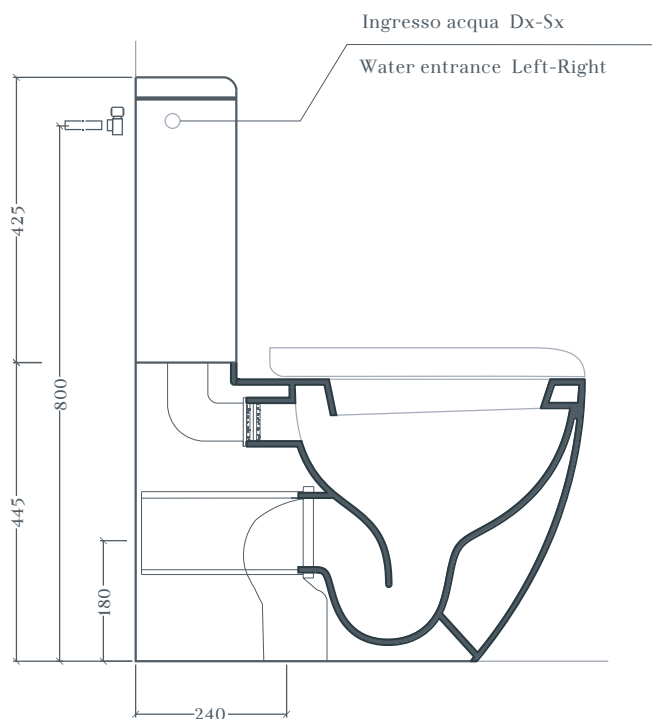

## FILE 2.0 | FLV003 + FLC001

Vaso monoblocco + cassetta 37\*67 H87  
Close-coupled WC + ceramic cistern 37\*67 H87

Peso: KG 31+12  
Weight: KG 31+12

N.B. Le misure indicate possono subire una variazione dell'0,6% circa, dovuta ad usura stampi e a variazioni delle caratteristiche tecniche relative alle materie prime che compongono l'impasto.

N.B. Indicated size could have a variation of about 0,6% due to usure of the moulds or the variations of the materials' technical characteristics used in the mixture.